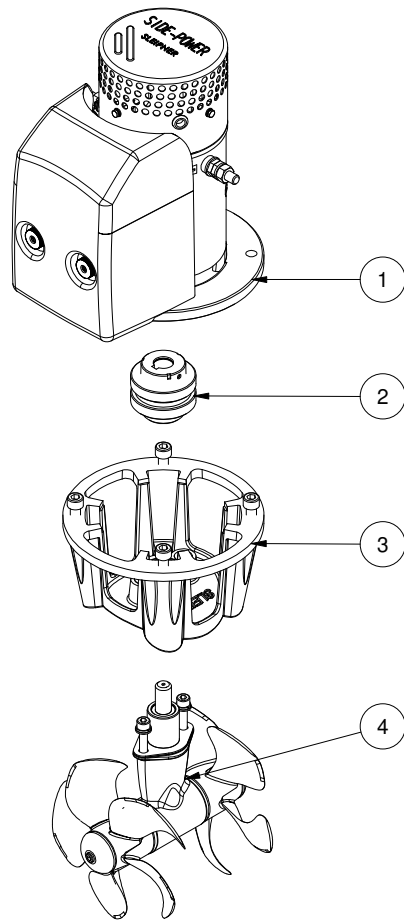

# SE100/185T-12V

## SE100 tunnel bow/stern thruster 12V

Spare parts (valid from 2022-09-02)

# SLEIPNER

#	Quantity	Name	Item Code	Description
1	1.00	Electric motor	8 0101 12	Electric motor SE100 12V
2	1.00	Flexible coupling	7 1462	Flexible coupling SE80/100
3	1.00	Bracket for motor	8 0501	Motor bracket SE80/100
4	1.00	Gearleg	8 0601	Gearleg SE80/100